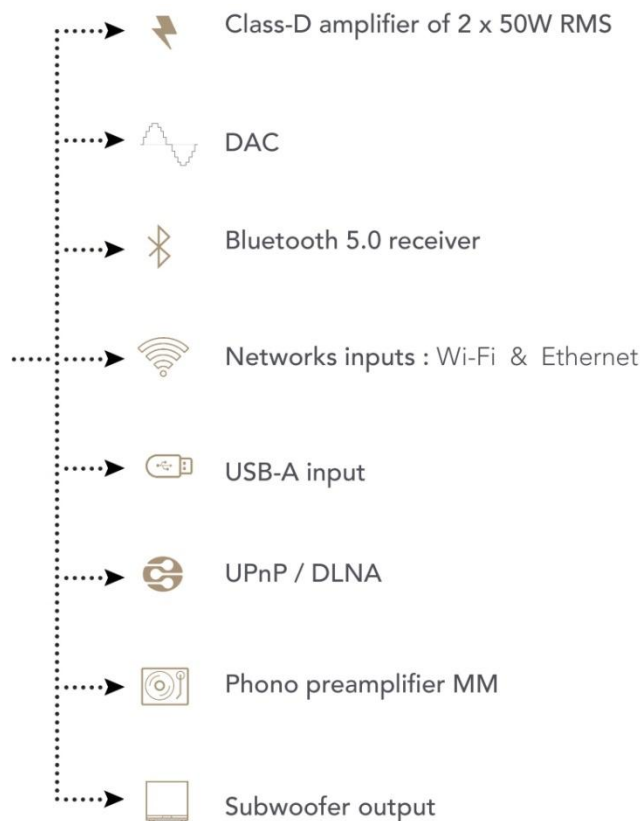

Ausstattung

W-LAN / LAN:

W-LAN bietet Ihnen dank einer hochauflösenden Sampling-Rate (24 bit / 196 kHz) einen reinen und transparenten Sound. Sie können Ihre Musik auch überall im Haus streamen und alles mit einer einzigen App steuern.

weitere Anschlüsse:

Der Subwoofer-Ausgang ermöglicht für ein noch intensiveres Erlebnis den Anschluss eines zusätzlichen Subwoofers. Genießen Sie Ihre Filme mit High-Definition-Sound, indem Sie Ihre Lautsprecher über den optischen Eingang direkt an Ihr Fernsehgerät anschließen.

Ausstattung

Klangregler:

Ein Equalizer, der die Wiedergabe der tiefen und hohen Töne anpassen kann, ermöglicht Musikgenuss nach Ihren Vorlieben und den akustischen Eigenschaften Ihres Ambientes.

Fernbedienung:

Alle Einstellungen können Sie bequem von Ihrem Platz aus bedienen. Die mitgelieferte Fernbedienung kann sogar den oben erwähnten Equalizer bedienen.

Hier nochmal die Ausstattung in der Übersicht:

Der Klang