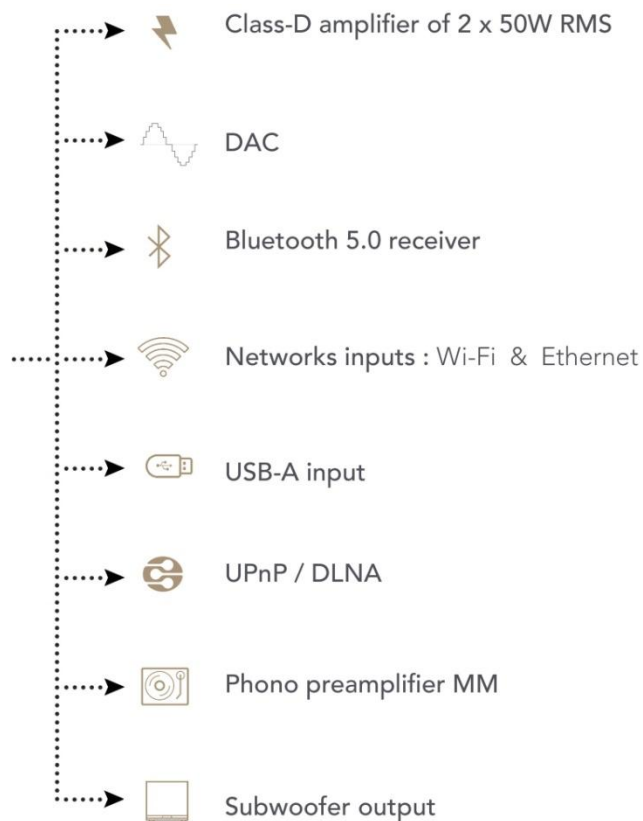

### weitere Anschlüsse:

Der Subwoofer-Ausgang ermöglicht für ein noch intensiveres Erlebnis den Anschluss eines zusätzlichen Subwoofers. Genießen Sie Ihre Filme mit High-Definition-Sound, indem Sie Ihre Lautsprecher über den optischen Eingang direkt an Ihr Fernsehgerät anschließen.

## Ausstattung

### Klangregler:

Ein Equalizer, der die Wiedergabe der tiefen und hohen Töne anpassen kann, ermöglicht Musikgenuss nach Ihren Vorlieben und den akustischen Eigenschaften Ihres Ambientes.

### Fernbedienung:

Alle Einstellungen können Sie bequem von Ihrem Platz aus bedienen. Die mitgelieferte Fernbedienung kann sogar den oben erwähnten Equalizer bedienen.

Hier nochmal die Ausstattung in der Übersicht: