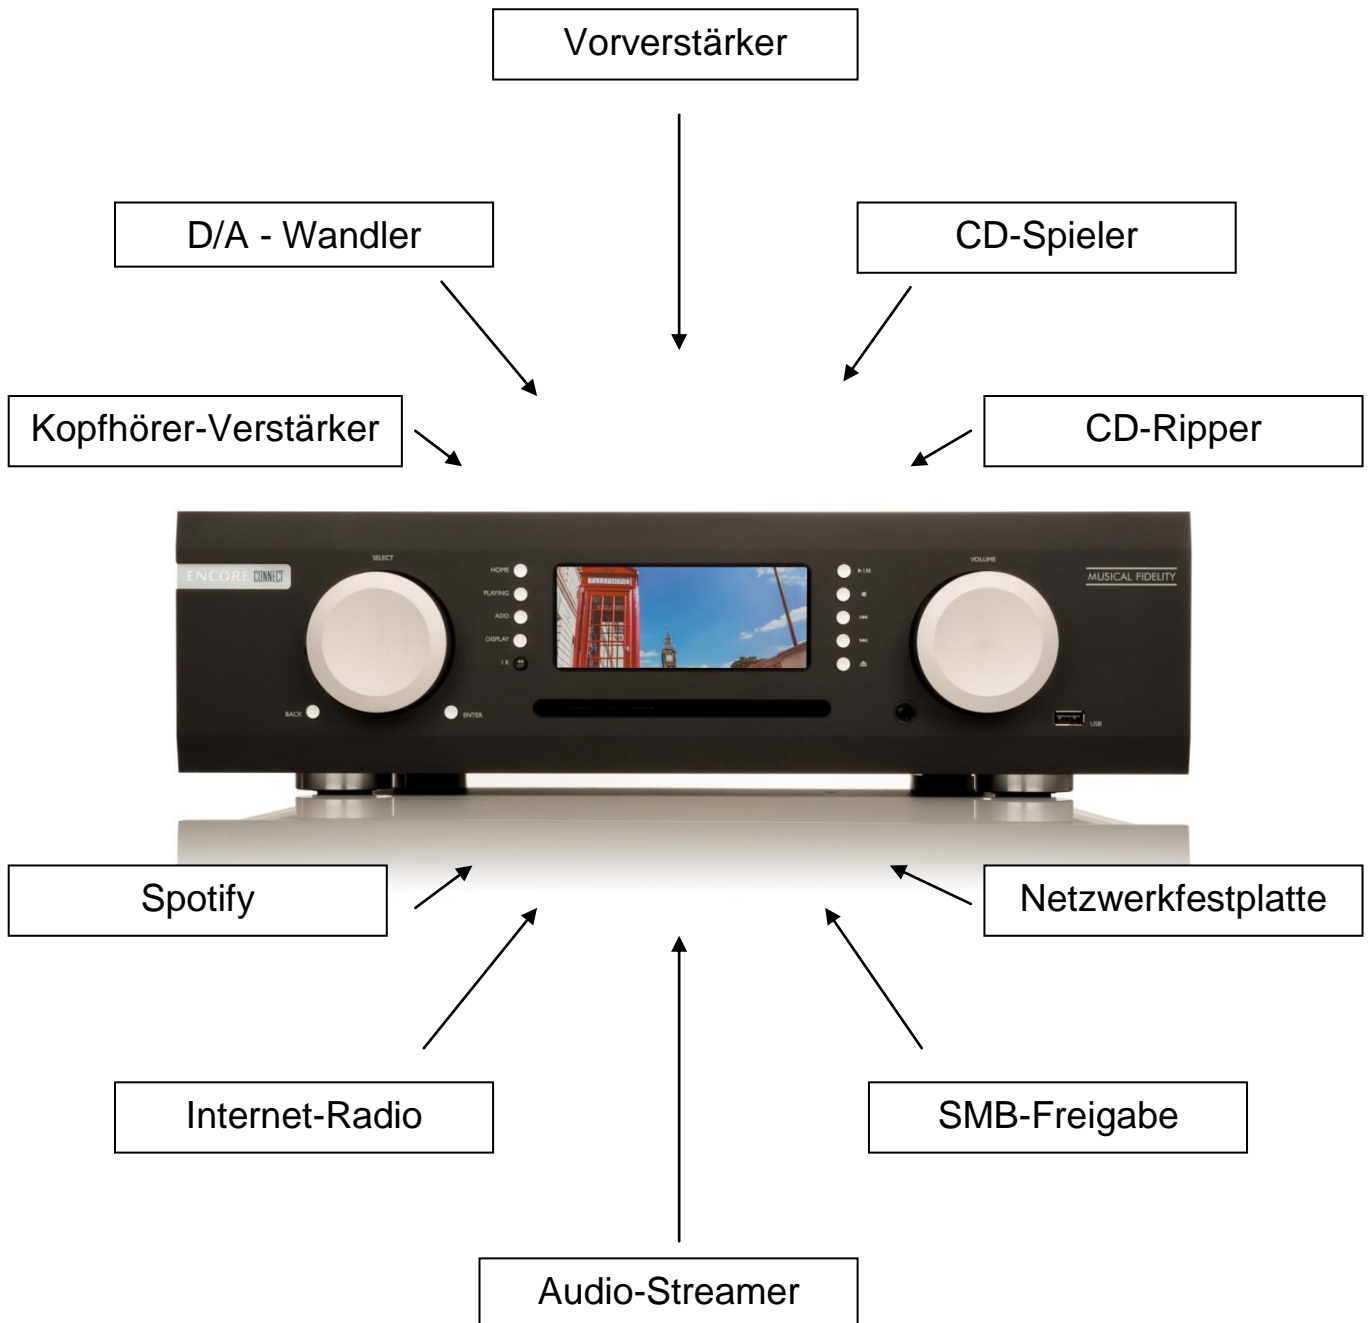

MUSICAL FIDELITY

M6 ENCORE CONNECT

REICHMANN AudioSysteme

KONZENTRATION AUF DAS WESENTLICHE.

07728-1064 INFO@REICHMANN-AUDIOSYSTEME.DE
WWW.REICHMANN-AUDIOSYSTEME.DE