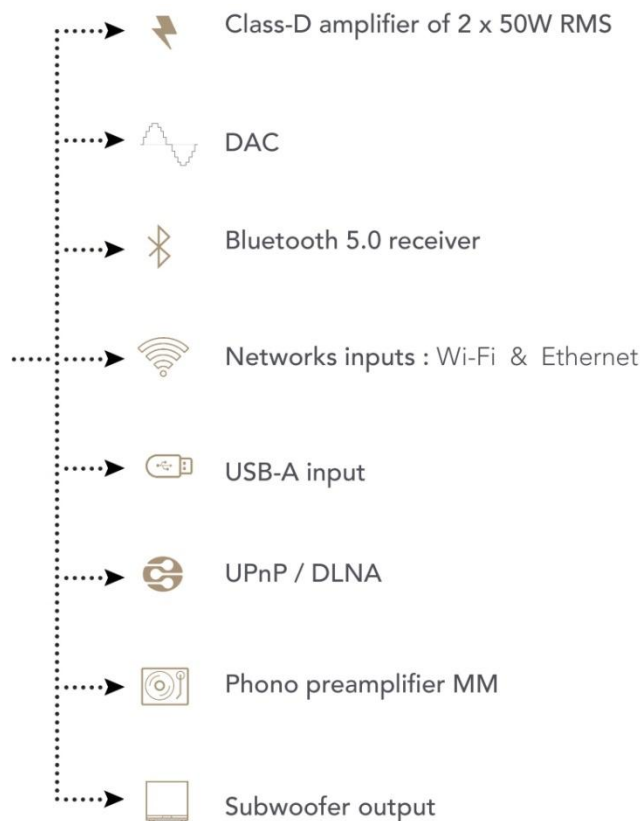

Hier nochmal die Ausstattung in der Übersicht: