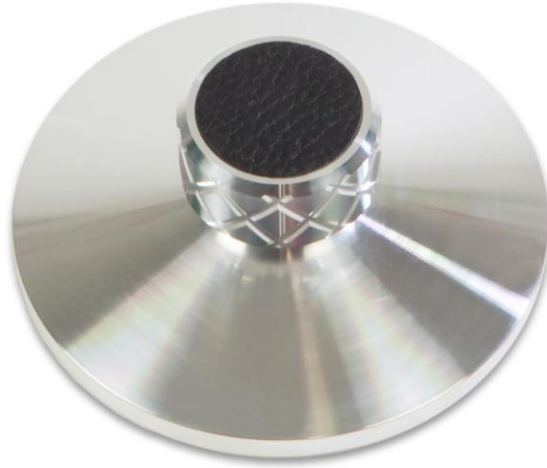

record clamp

MUSIC HALL record clamp ist eine Plattenklemme aus Aluminium. Sie ist eine funktionelle und einfach zu bedienende Klangverbesserung. Der Klang Ihrer Schallplatten kann durch die effektive Verbindung der Vinyl- und Plattentelleroberflächen erheblich verbessert werden.

- Klangverbesserung für alle Plattenspieler
- Reduziert unerwünschte Resonanzen während der Wiedergabe
- Schnell und einfach zu montieren
- Feineinstellung der Anzugskraft
- Vollmetallkonstruktion mit Ledersockel

Die Probleme, die klassische, schwere Plattenpucks verursachen, werden vermieden. Es gibt keine Überlastung des Tellerlagers, was sich in Rumpeln äußern würde und die Schallplatte wird nicht zu einer Schale verformt.

Die MUSIC HALL record clamp verfügt über einen Klemmmechanismus der den Mitteldorn umgreift und durch eine Drehbewegung des Knaufs auf den Mitteldorn festgespannt wird. Sie bestimmen - je nach Verformung der Platte individuell - mit der Hand den Druck, der von oben auf das Label ausgeübt wird. Die Kontaktfläche zum Label ist aus Leder und schützt dieses so effektiv vor Beschädigungen. Durch die äußerst leichte Konstruktion wird dem Tellerlager keine weitere Last auferlegt. Auch geeignet für sensible Subchassis-plattenspieler.